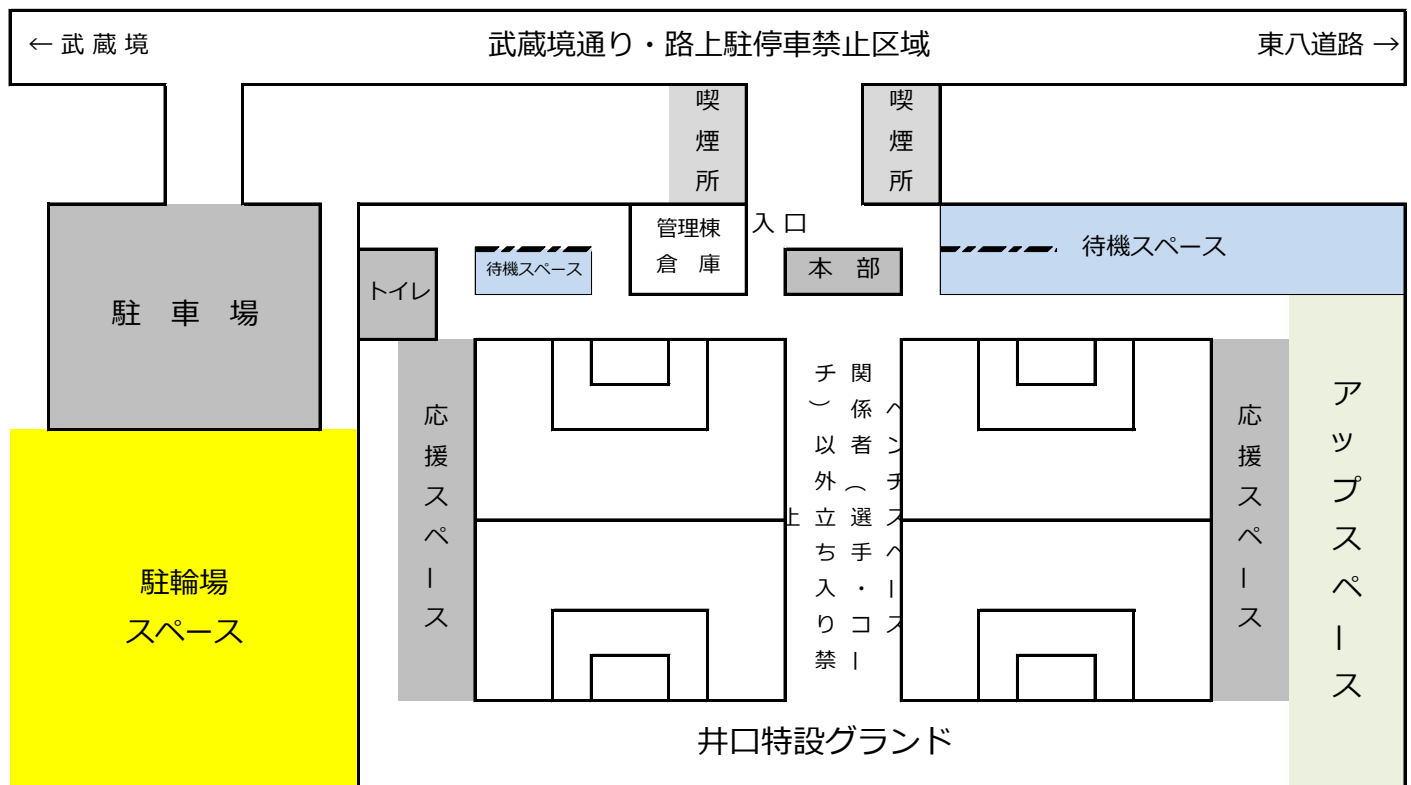

三鷹市サッカー協会 少年委員会主催の三鷹少年Mリーグの参加にあたって以下の項目を必ず確認して頂き厳守をお願い致します。

[井口特設グラウンド注意事項]

- ◆グラウンド入場可能時間は朝9：00からです。準備関係者は8：50分からグラウンドに入場しますがその他の方は、9：00になるまで入場をしないようにお願いします。また、終了は17：00となります。17：00までに必ず全員が門の外に出るようにお願いします。
- ◆各チーム関係者の車は駐車場へお願いいたします。（駐車証の無い車は駐車できません。）
また、会場周辺での車の路上駐停車による荷物の積みおろしや、子供たちをおろしたり、乗せたりすることも禁止されております。自転車は駐輪場をお願いします。その他には止めることができません。
※バイクは駐車場スペースをお願いします。

- ◆雨天の場合は中止となります。連絡網でお知らせします。
- ◆応援は応援スペースをお願いします。
- ◆グラウンド内は禁煙となります。入り口を出たところに灰皿缶がありますのでそちらをお願いします。
- ◆ベンチスペースへの立ち入りは関係者（監督・コーチ・選手等）以外禁止とします。
- ◆その他、常識の範囲で会場の使用についての配慮をお願い致します。
- ◆グラウンド周辺のネット・塀等にボールをぶつける（蹴る）ことはおやめ下さい。