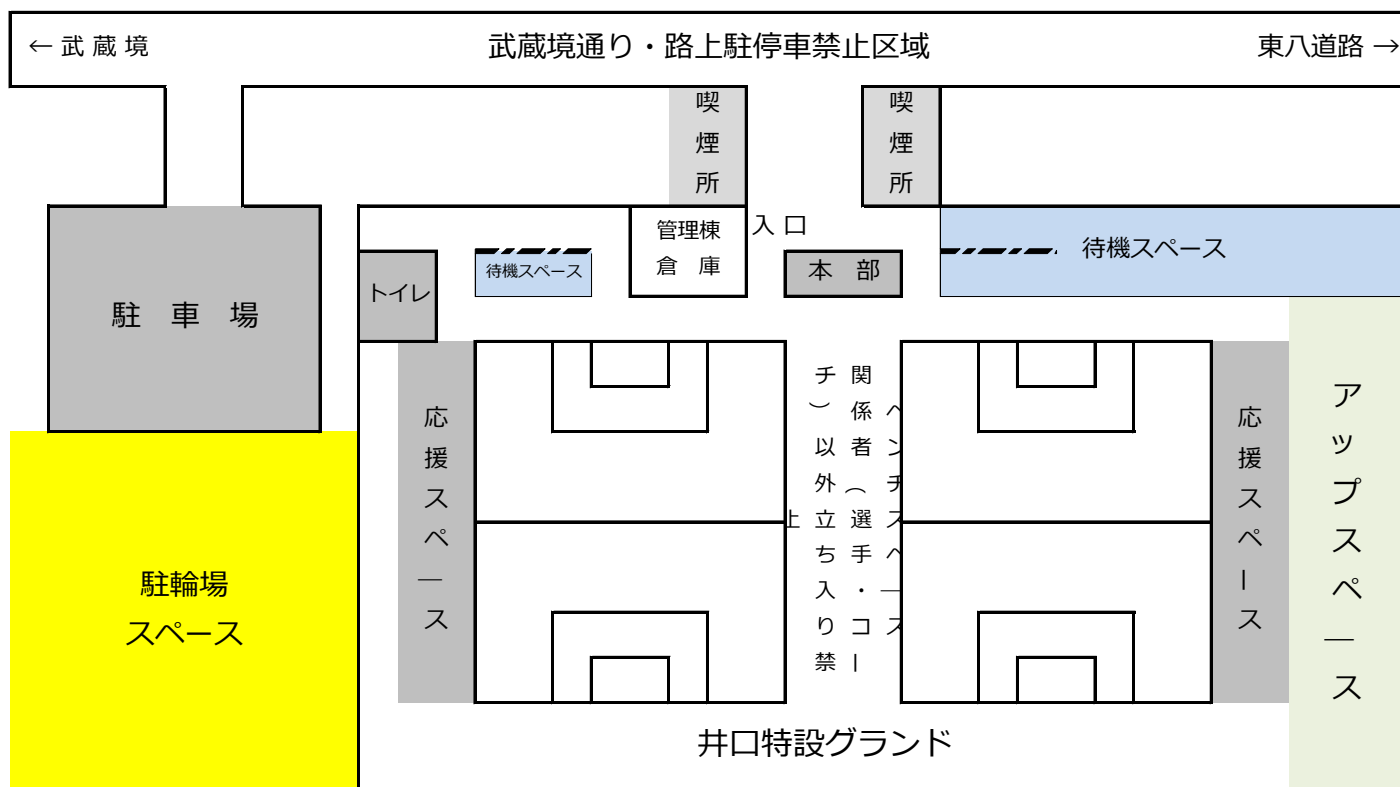

## 【井口特設グランド注意事項】

- ◆グランド入場可能時間は朝9：00からです。準備関係者は8：50分からグランドに入場しますがその他の方は、9：00になるまで入場をしないようにお願いします。また、終了は17：00となります。17：00までに必ず全員が門の外に出るようにお願いします。
- ◆各チーム関係者の車は駐車場へお願いいたします。（駐車証の無い車は駐車できません。）  
また、会場周辺での車の路上駐停車による荷物の積みおろしや、子供たちをおろしたり、乗せたりすることも禁止されております。自転車は駐輪場をお願いします。その他には止めることができません。  
※バイクは駐車場スペースをお願いします。